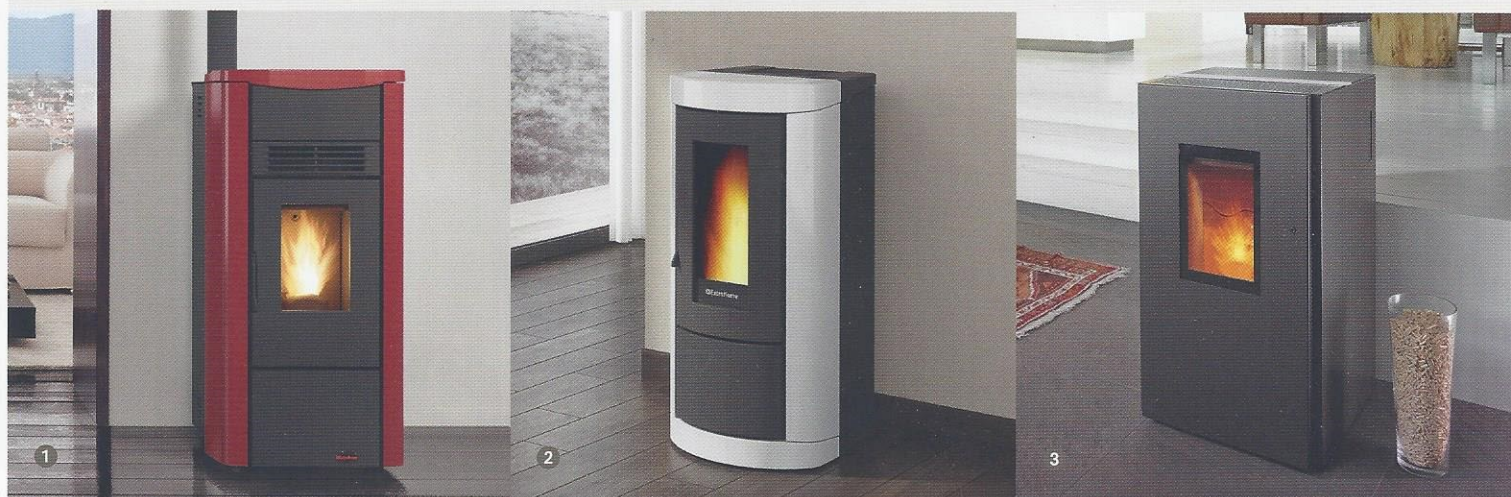

Aktionswochen nur bis 15. Dezember 2017:

pelletöfen

Perfekte Technik für Ihr Wohlbefinden!

1 EXTRAFLAME GIUSY

schwarz, mit Stahlblechverkleidung
bordeauxrot
statt € 1.661,-*

€ **1.599,-**

EXTRAFLAME GIUSY PLUS

schwarz, mit Stahlblechverkleidung
bordeauxrot, kanalisierbar
statt € 1.896,-*

€ **1.799,-**

2 EXTRAFLAME MIETTA

schwarz, mit Stahlblechverkleidung und
Keramik-Abdeckplatte weiß
statt € 2.641,-*

€ **2.199,-**

3 WODTKE PAT SX

schwarz, mit Dekorleiste Edelstahl
statt € 3.165,-*

€ **2.499,-**

4 OLSBERG INARA

schwarz, mit Stahlblechverkleidung schwarz
statt € 3.779,-*

€ **2.999,-**

* empfohlener Verkaufspreis des Herstellers inkl. 19% MwSt.